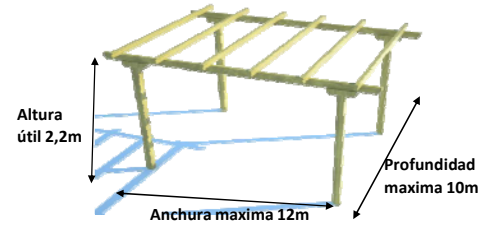

PERGOLA DE MADERA A MEDIDA

MODELO VELEZ

Dimensiones: Disponible hasta 12x10m

POSIBILIDAD DE ADOSAR

Características: Madera laminada de abeto. Biseles mecanizados. Opcion de poste de 12x12cm o 16x16cm Compatible con toldo a medida y techado de madera.	Incluido			Opcional	
	Acabado: Natural o Lasur al agua de color Nogal	 Tornillería	 Herrajes	 Instructivos de montaje	 Toldo y Techado de madera
Color Nogal	Detalles técnicos				
Natural, sin tratar	 12x12cm o 16x16cm	 16x8 cm	 12x6 cm.		

PERGOLA DE MADERA A MEDIDA

MODELO CABO DE GATA

Dimensiones: Disponible hasta 12x10m

POSIBILIDAD DE ADOSAR

<p>Características: Madera laminada de abeto. Biseles mecanizados. Opcion de poste de 12x12cm o 16x16cm Compatible con toldo a medida y techado de madera.</p>	<p>Incluido</p>	<p>Opcional</p>
<p>Acabado: Natural o Lasur al agua de color Nogal</p>	<p>  Tornillería  Herrajes  Instructivos de montaje </p>	<p>  Toldo y Techado de madera  Inclinación tejado  Diferentes terminación </p>
<p>Terminación</p> <p>Concavo Pecho Paloma Recto</p>   	<p>Detalles técnicos</p>  12x12cm o 16x16cm  16x8 cm  12x6 cm.	