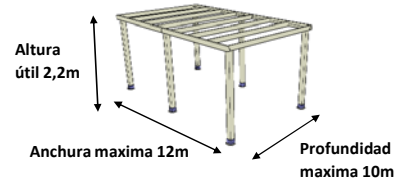

PERGOLA DE MADERA A MEDIDA

MODELO VELEZ

Dimensiones: Disponible hasta 12x10m

POSIBILIDAD DE ADOSAR

Características: Madera laminada de abeto. Biseles mecanizados. Opcion de poste de 12x12cm o 16x16cm Compatible con toldo a medida y techado de madera.	Incluido			Opcional	
	Acabado: Natural o Lasur al agua de color Nogal	 Tornillería	 Herrajes	 Instructivos de montaje	 Toldo y Techado de madera
Color Nogal	Detalles técnicos				
Natural, sin tratar	 12x12cm o 16x16cm	 16x8 cm	 12x6 cm.		

PERGOLA DE MADERA A MEDIDA

MODELO CABO DE GATA

Dimensiones: Disponible hasta 12x10m

POSIBILIDAD DE ADOSAR

<p>Características: Madera laminada de abeto. Biseles mecanizados. Opcion de poste de 12x12cm o 16x16cm Compatible con toldo a medida y techado de madera.</p>	<p>Incluido</p>	<p>Opcional</p>
<p>Acabado: Natural o Lasur al agua de color Nogal</p>	<p>  Tornillería  Herrajes  Instructivos de montaje </p>	<p>  Toldo y Techado de madera  Inclinación tejado  Diferentes terminación </p>
<p>Terminación</p> <p>Concavo Pecho Paloma Recto</p>   	<p>Detalles técnicos</p>  12x12cm o 16x16cm  16x8 cm  12x6 cm.	